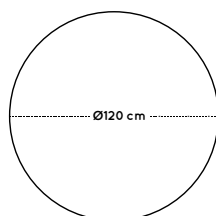

MESA REDONDA Ø120

Ref. 500619.120

DIMENSIONES

Ancho: 1200 mm
Fondo: 1200 mm
Alto: TALLAS 4-6

PATAS

** Otros colores consultar.

SOBRE

DETALLE DE PATAS

GUIA DE TALLAS

Talla	4	5	6
Altura mesa	64 cm	71 cm	76 cm
Altura adulto	133-159 cm	146-177 cm	159-188 cm
Edad	6-8 años	8-11 años	+12 años

DESCRIPCIÓN

Mesa adulto redonda compuesta por cuatro patas de tubo metálico de Ø50x1,5 mm con acabado en pintura Epoxi blanca (RAL9003) y una encimera de Ø120cm fabricada en tablero MDF (DM) de 21 mm de espesor, con cantos redondeados barnizados en barniz no tóxico. Superficie y contratiro de la encimera laminadas con planchas de alta presión (HPL), muy resistentes al desgaste. Ensambladas mediante un sistema de roscado sobre base metálica. Incorpora conteras regulables de plástico para evitar posibles desniveles que pueda tener el suelo.